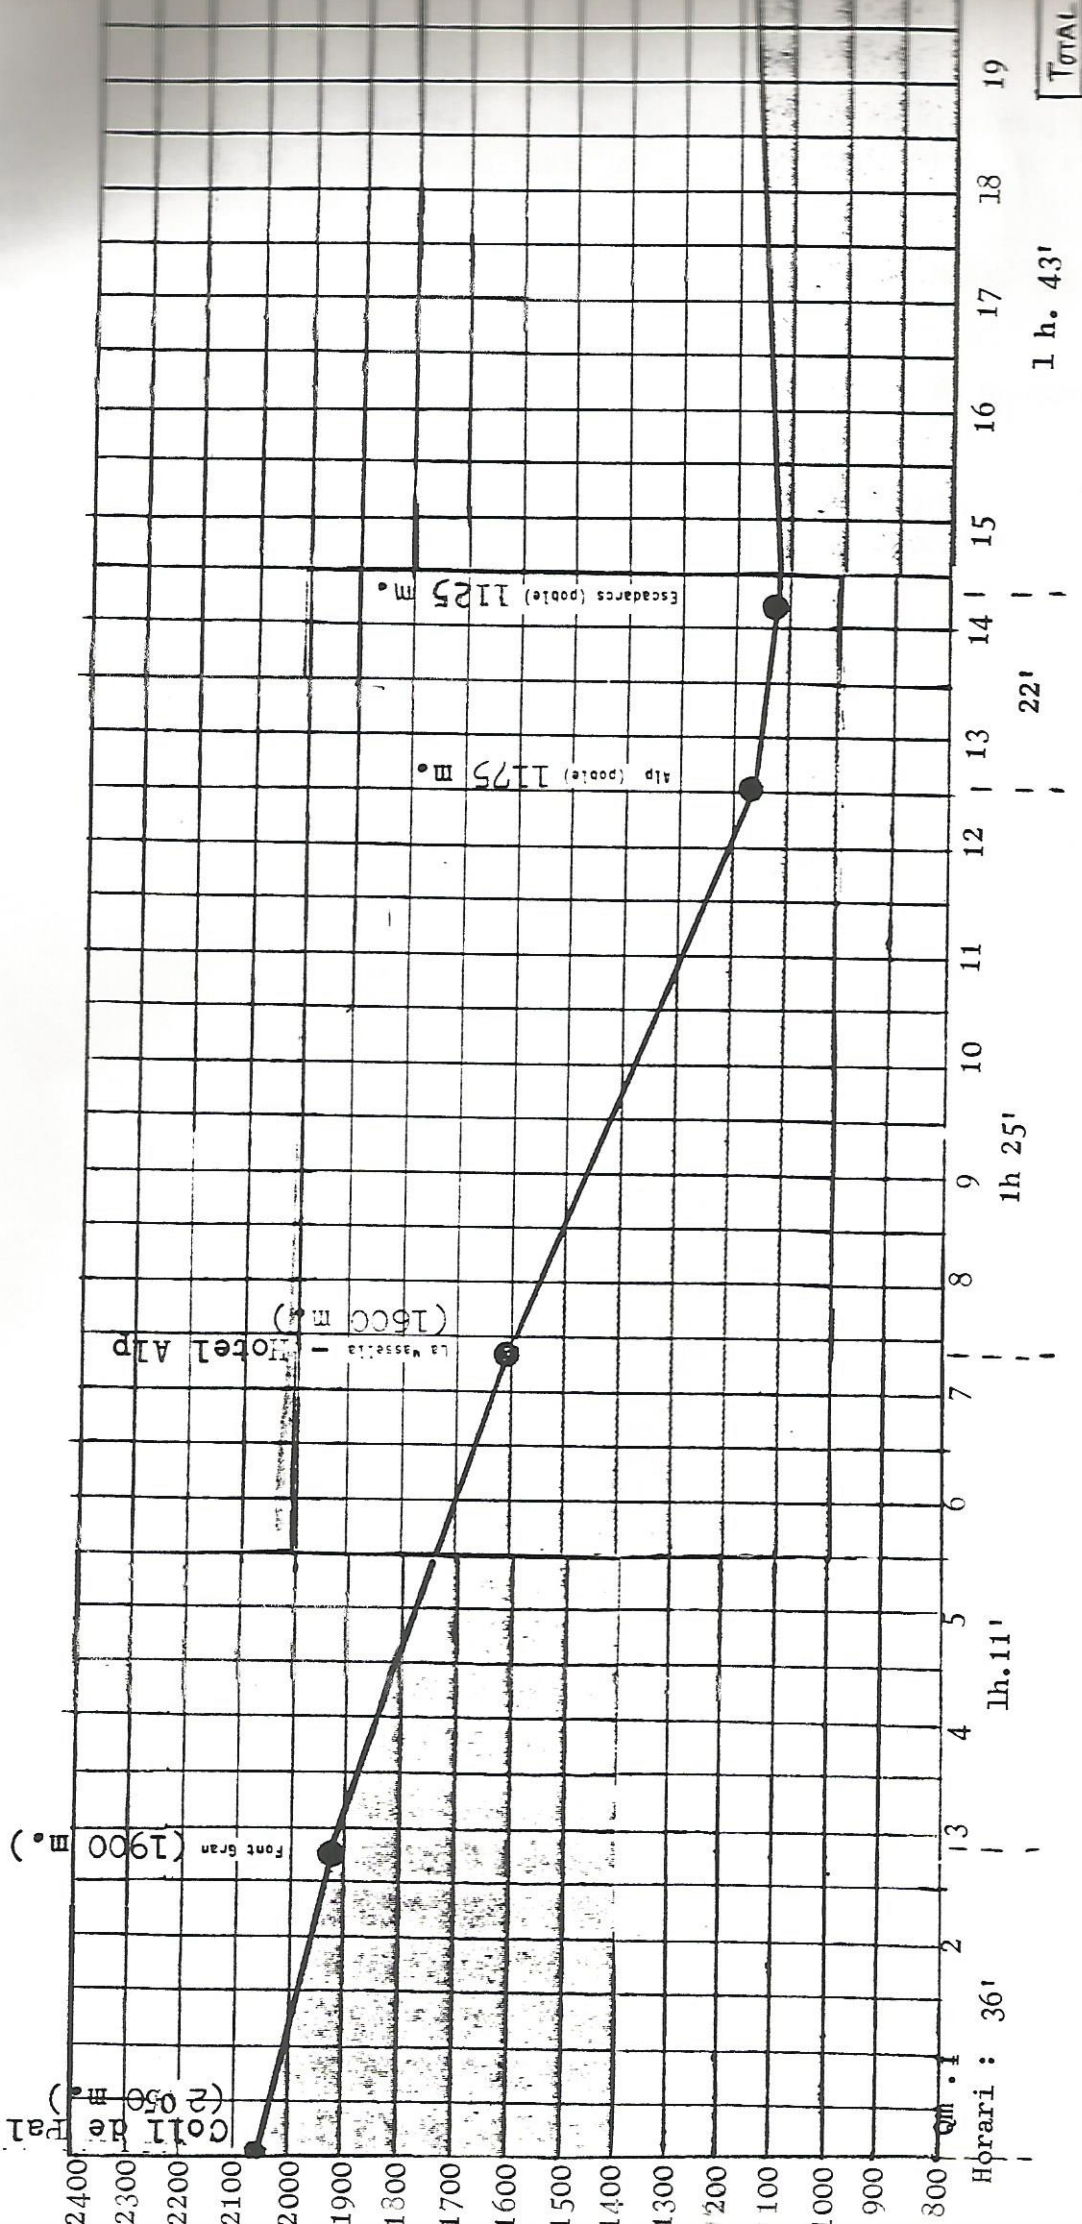

DIUMENGE, 31 de Maig :

1 h. 43'

Horari : 36'

1h 25'

22'

1

15

16

17

18

19

TOTAL