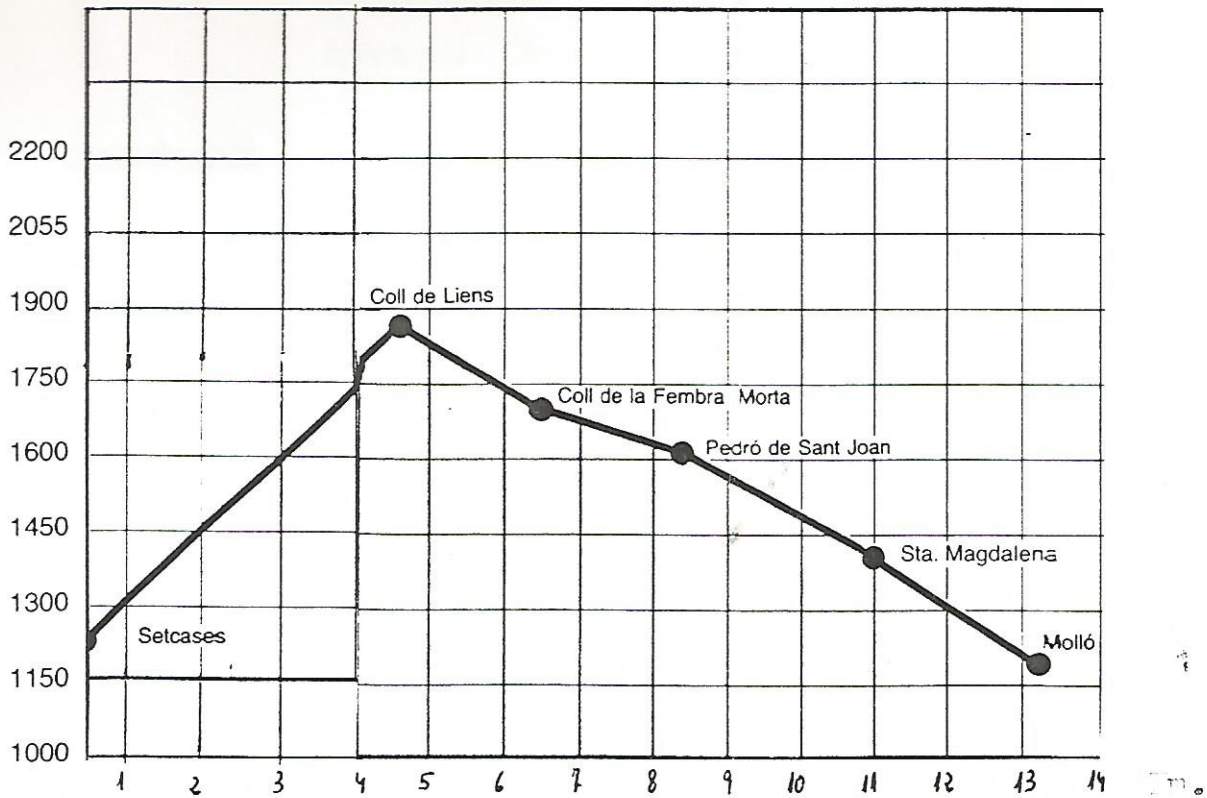

Divendres 22

hores de pujada: 6h.14'

Diumenge 23

hores de pujada: 3h.42'