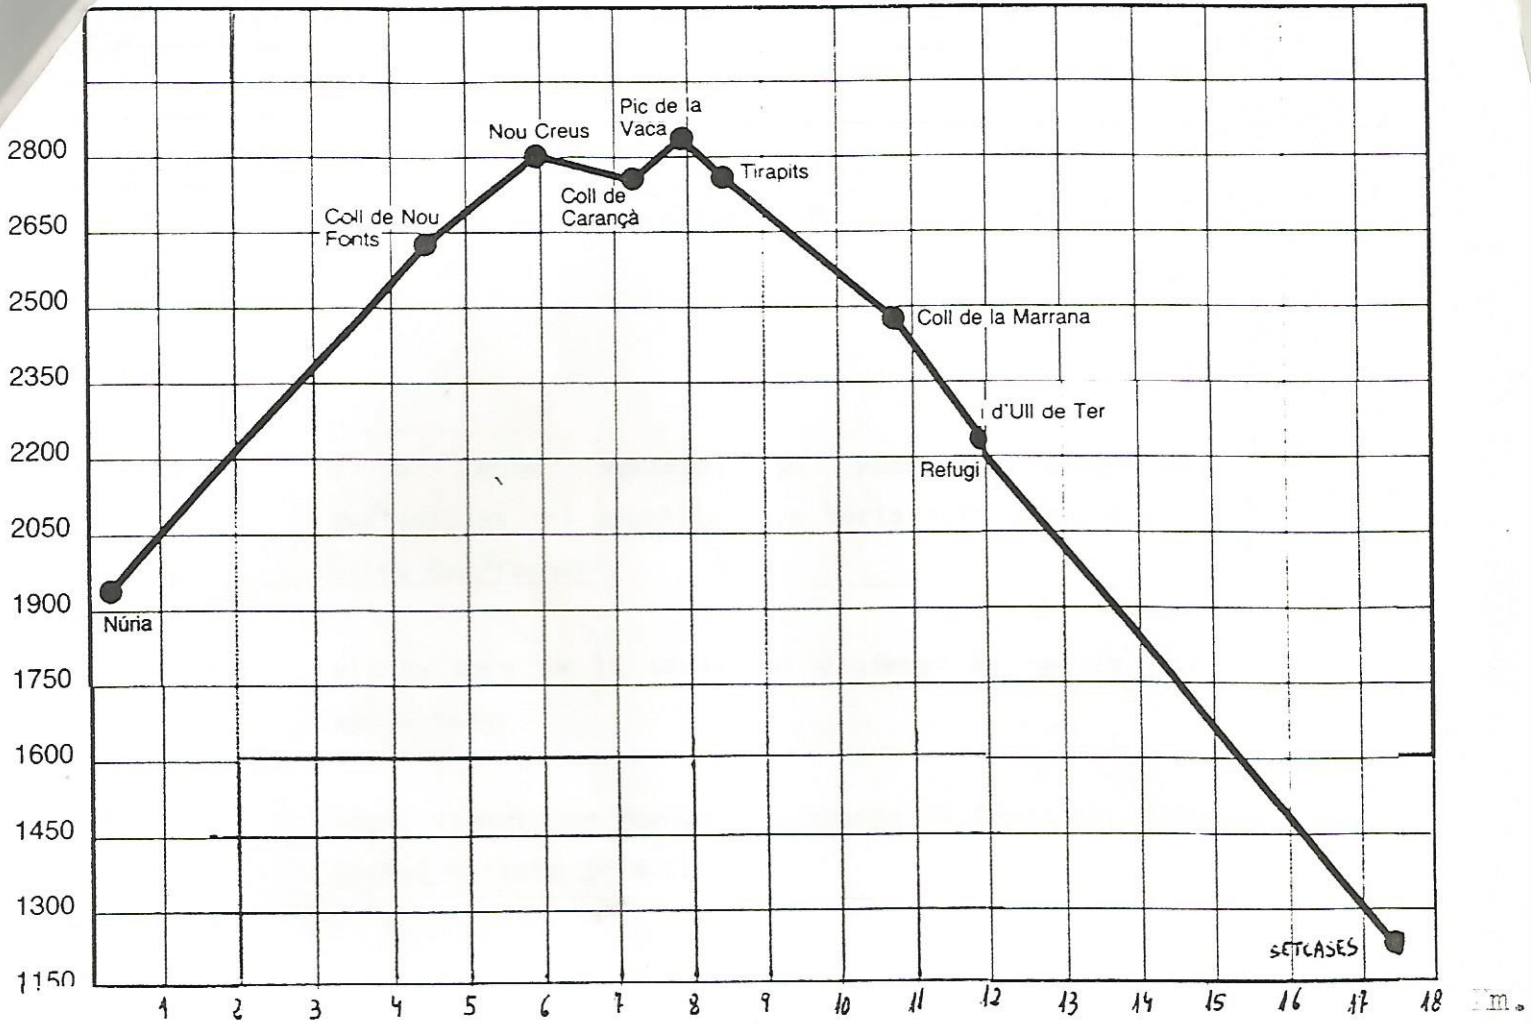

Divendres 22

hores de pujada: 6h.14'

Diumenge 23

hores de pujada: 3h.42'