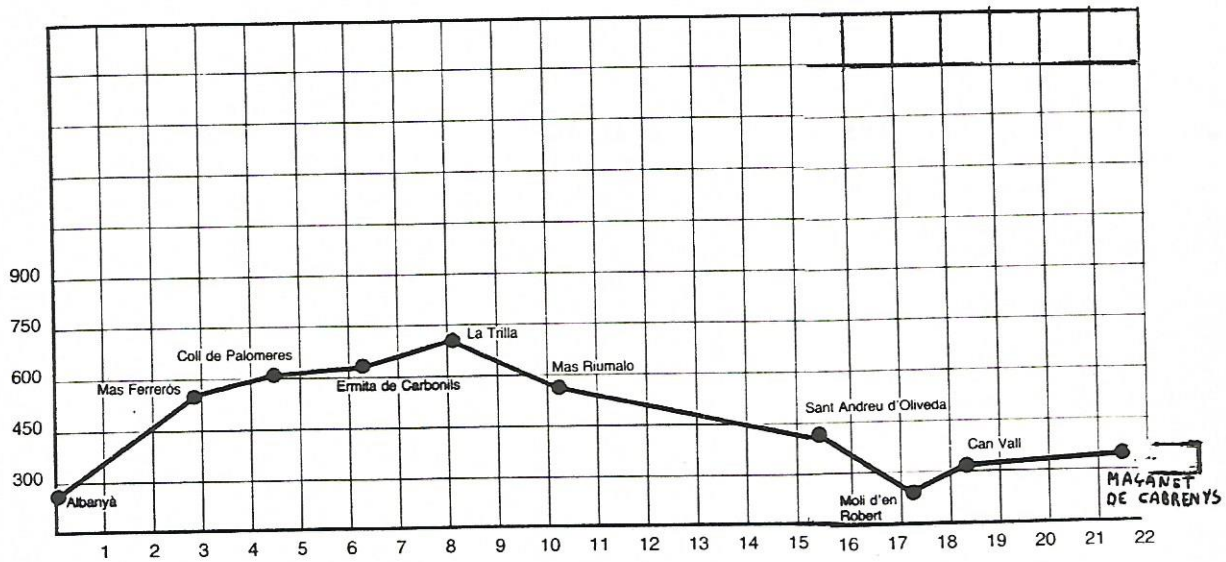

Dissabte, 17 de novembre

Hores de marxa: 5h. 38'

Diumenge, 18 de Novembre

Hores de marxa: 4,48