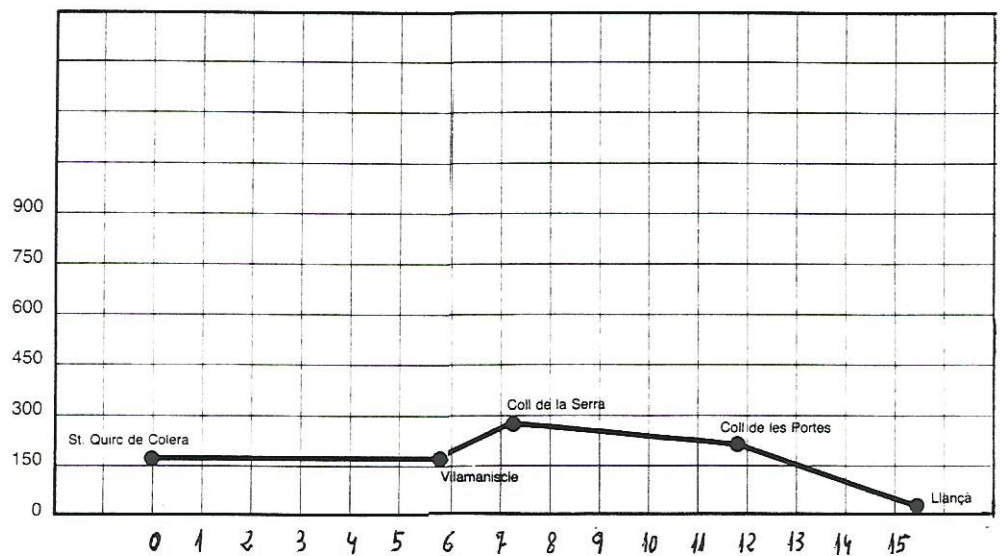

Hores de marxa : 5 h. 02'

Hores de marxa : 2h. 58'