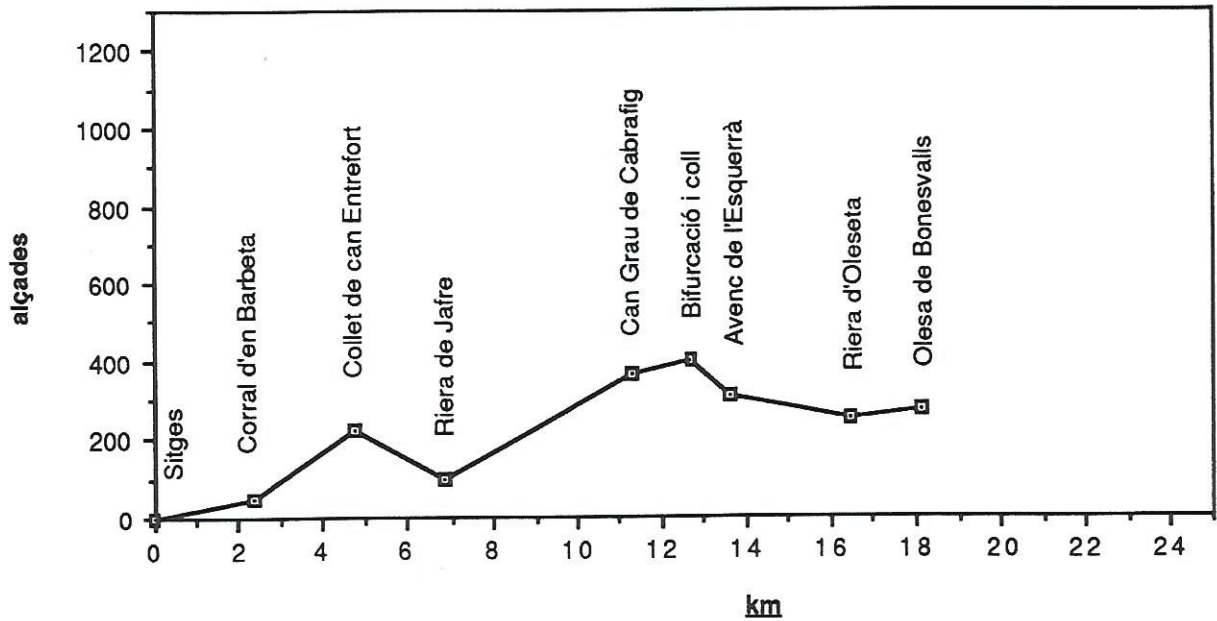

## Sortida 1A

diumenge:

Olesa de Bonesvalls - Gelida

14,25 km

3 h. 39'