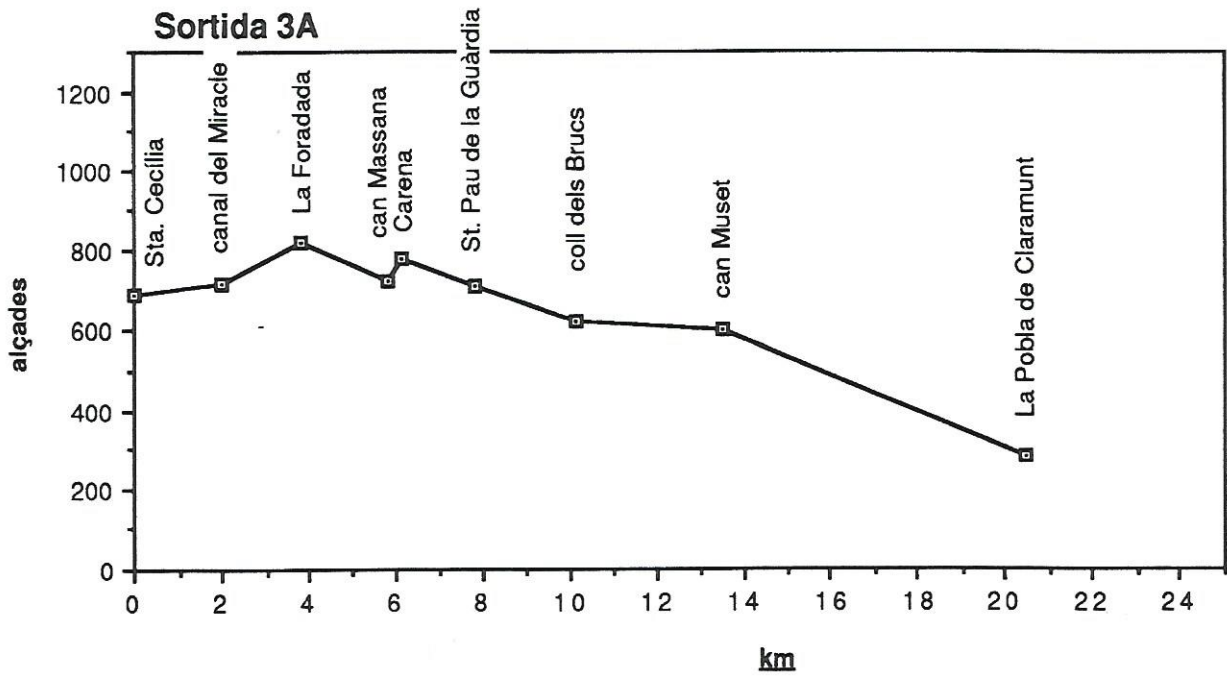

SORTIDA 3

dissabte:

Santa Cecília - La Pobla de Claramunt

20,46 km

4 h. 53'

diumenge:

La Pobla de Claramunt - Sta. Maria de Miralles

17,10 km

4 h. 28'