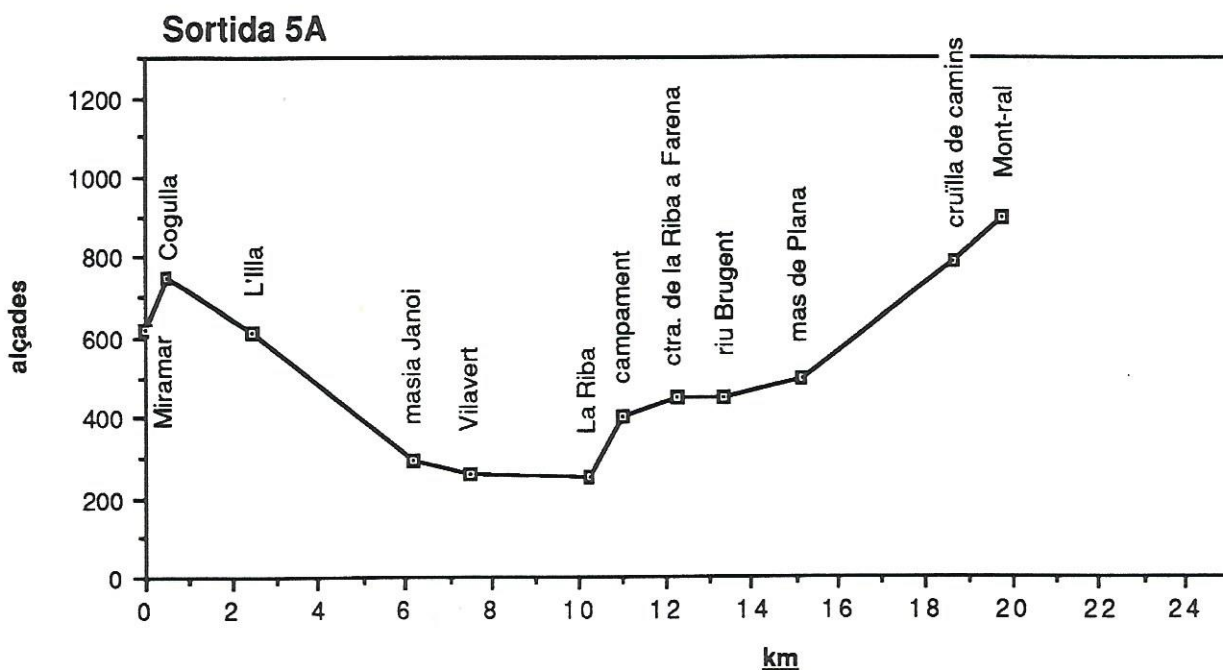

SORTIDA 5

dissabte:

Miramar - Mont-ral

19,71 km

5 h. 30'

diumenge:

Mont-ral - Arbolí

18,45 km

4 h. 21'