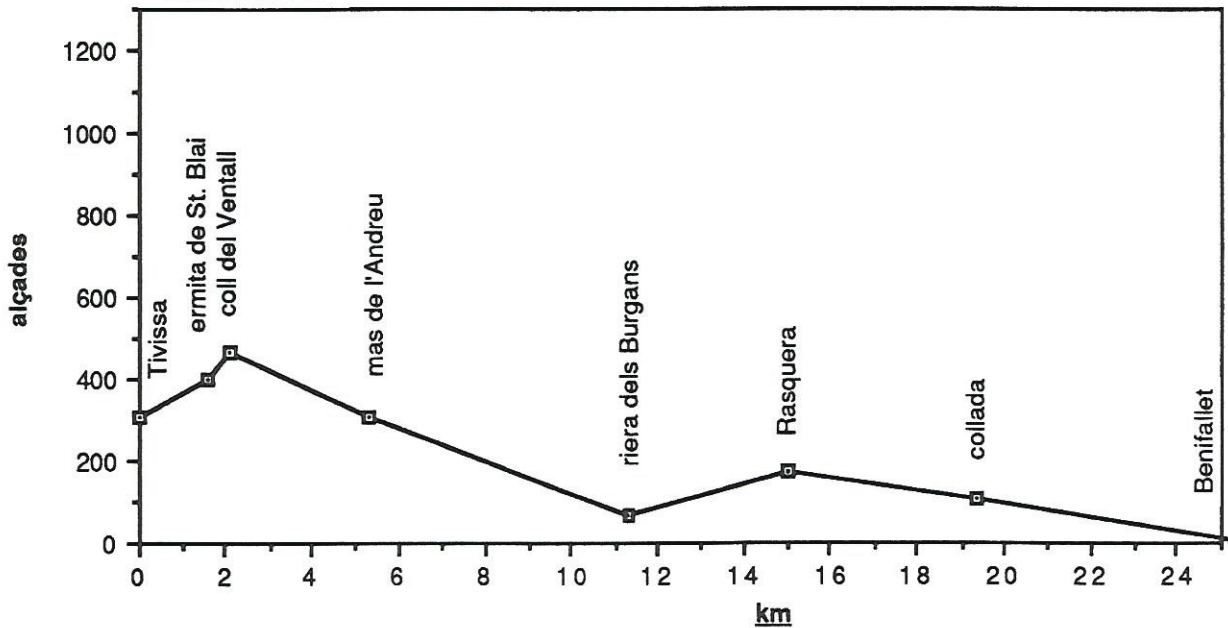

25,70 km

5h. 42'

Sortida 7B

Bibliografia: De Llaberia a Tivissa: F.E.E.C. - G.R.7. Coll de la Teixeta - Tivissa. 1978

De Tivissa a Benifallet: F.E.E.C. - G.R.7. Tivissa - Paüls. 1978