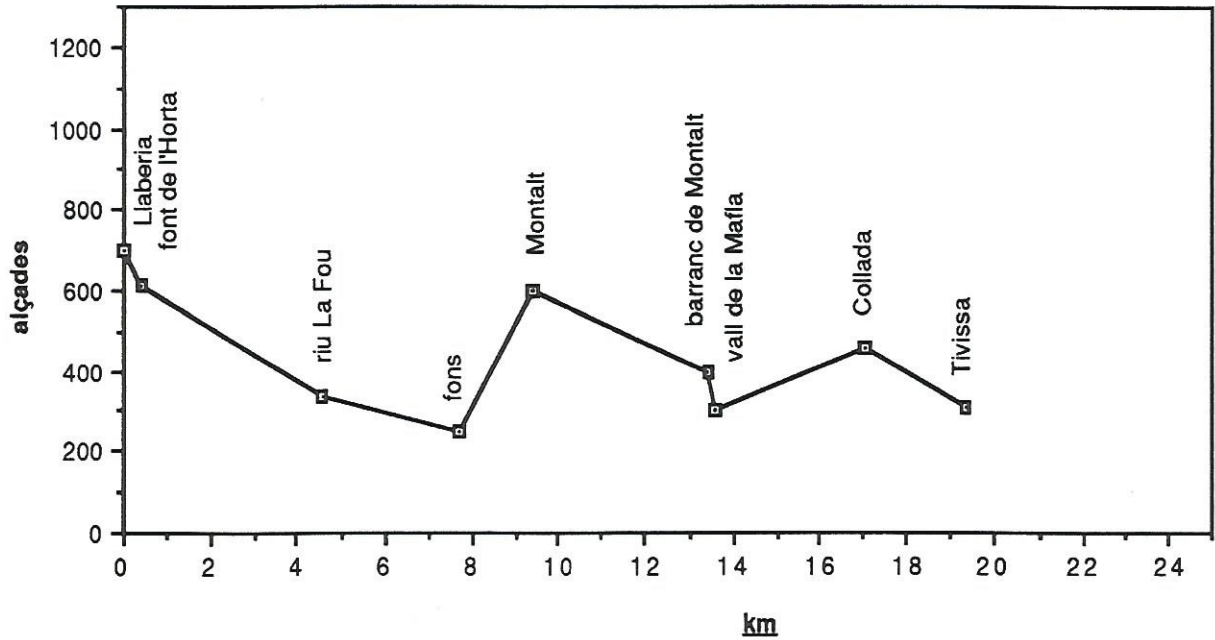

SORTIDA 7

dissabte:

Llaberia - Tivissa

19,33 km

4 h. 52'

Sortida 7A

diumenge:

Tivissa - Benifallet

25,70 km

5h. 42'

Sortida 7B

Bibliografia: De Llaberia a Tivissa: F.E.E.C. - G.R.7. Coll de la Teixeta - Tivissa. 1978

De Tivissa a Benifallet: F.E.E.C. - G.R.7. Tivissa - Paüls. 1978