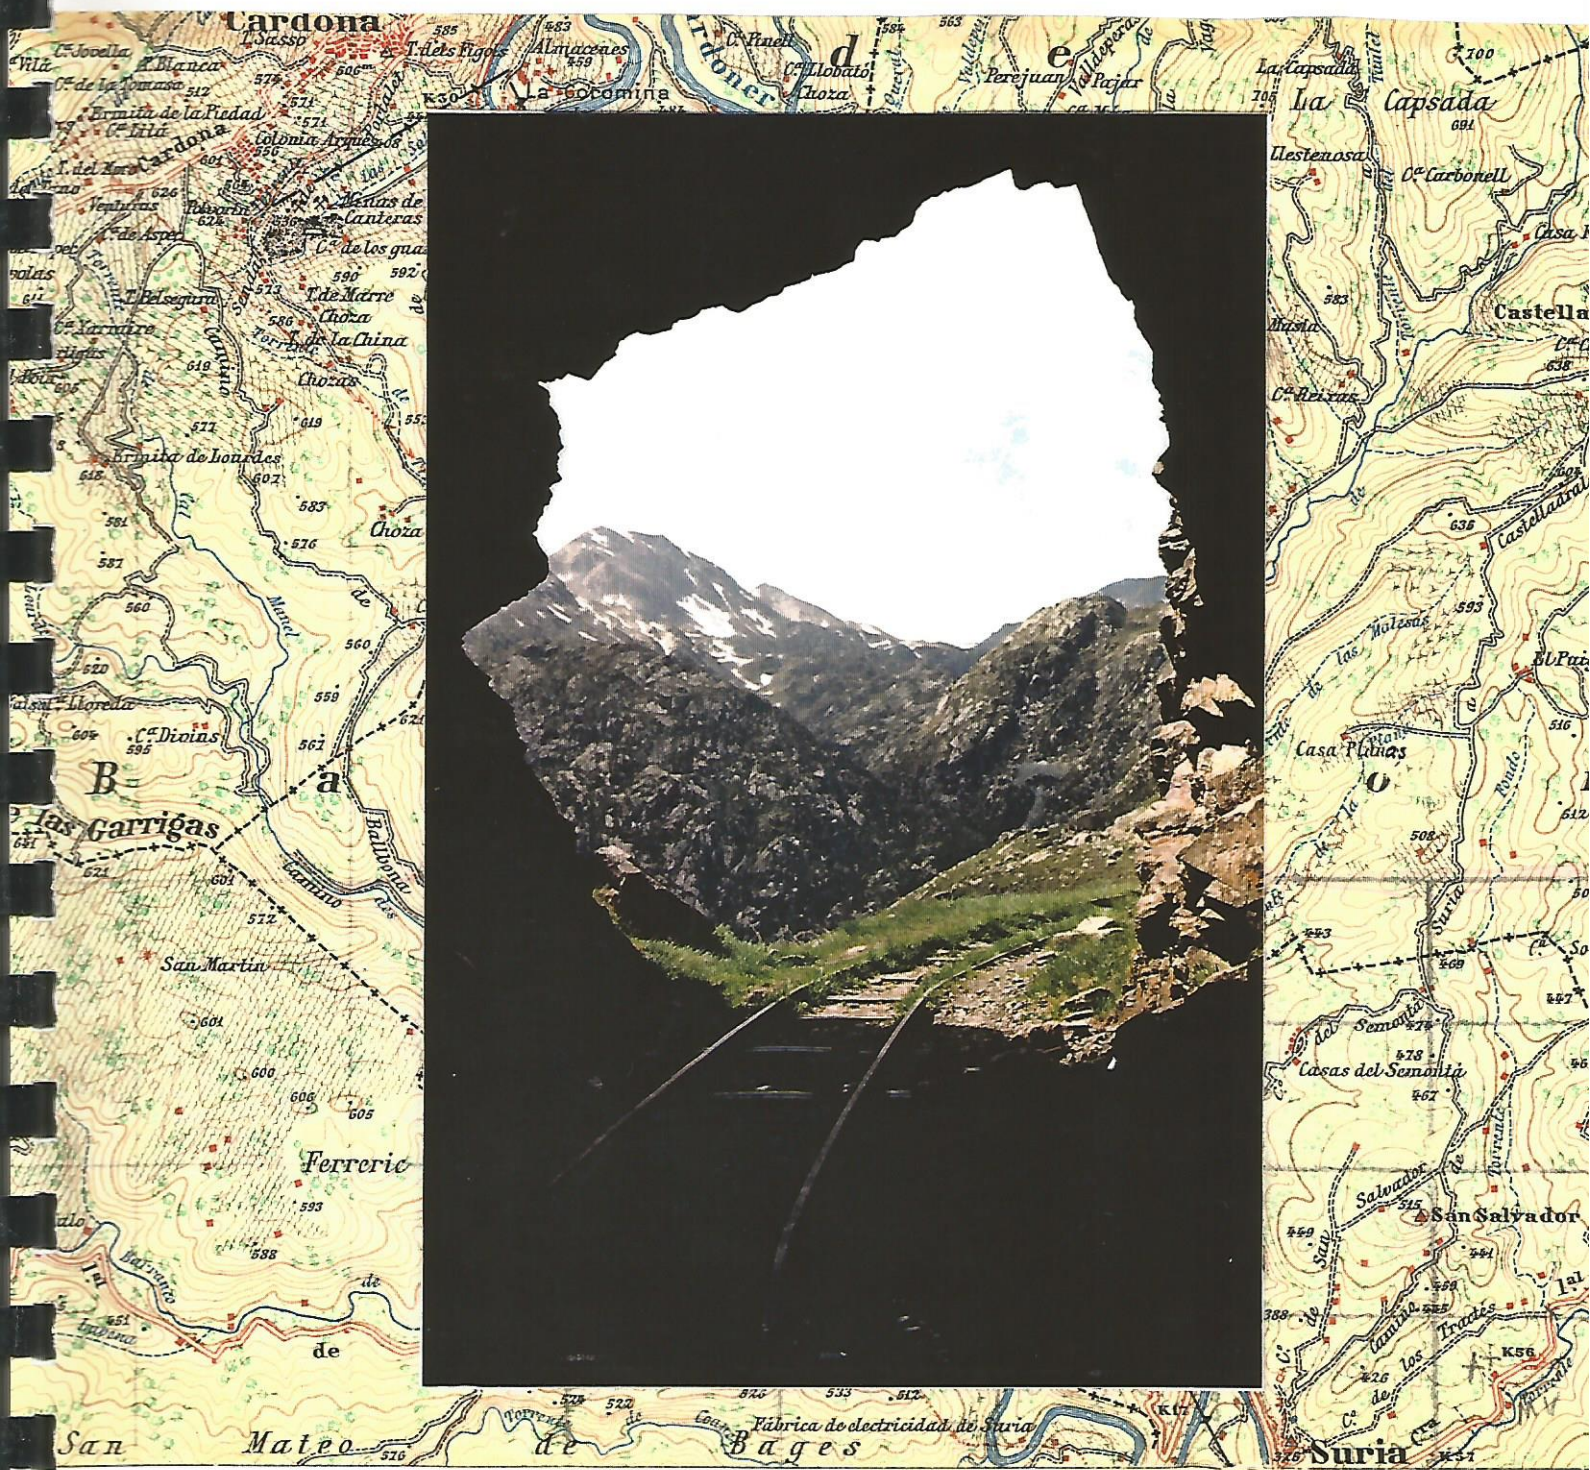

CAMINANT AMB EL PARAIGUA

92-93

SANT CUGAT - SANT MAURICI

5° 23' 5° 24' 5° 25' 5° 26' 5° 27' 5° 28' 5° 29'